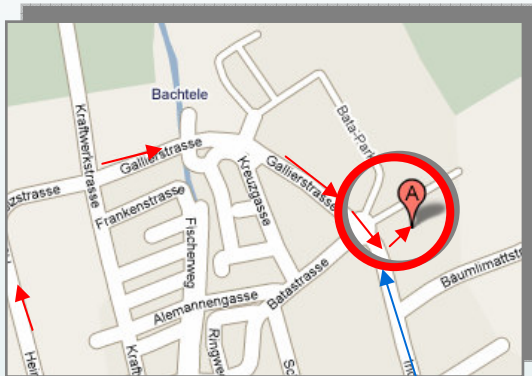

Wegbeschreibung

Smurfit Kappa Swisswell AG
 Industriestrasse 1
 CH-4313 Möhlin

Tel.: +41 (0)61 855 61 61
 Fax: +41 (0)61 855 62 62
www.smurfitkappa.ch

Industriestrasse

- ⇒ **Autobahn Ausfahrt:** Rheinfelden / Möhlin / Magden
- ⇒ **1. Kreuzung mit Ampel:** Richtung Möhlin / Rheinfelden
- ⇒ **2. Kreuzung mit Ampel:** Rechts Richtung Möhlin Industrie
- ⇒ **Kreisverkehr:** 2. Ausfahrt Richtung Möhlin Industrie
- ⇒ **An der Kreuzung:** Auf der Hauptstrasse Richtung Industrie Möhlin bleiben (nicht Richtung Dorf Möhlin) bis zu Smurfit Kappa Swisswell AG