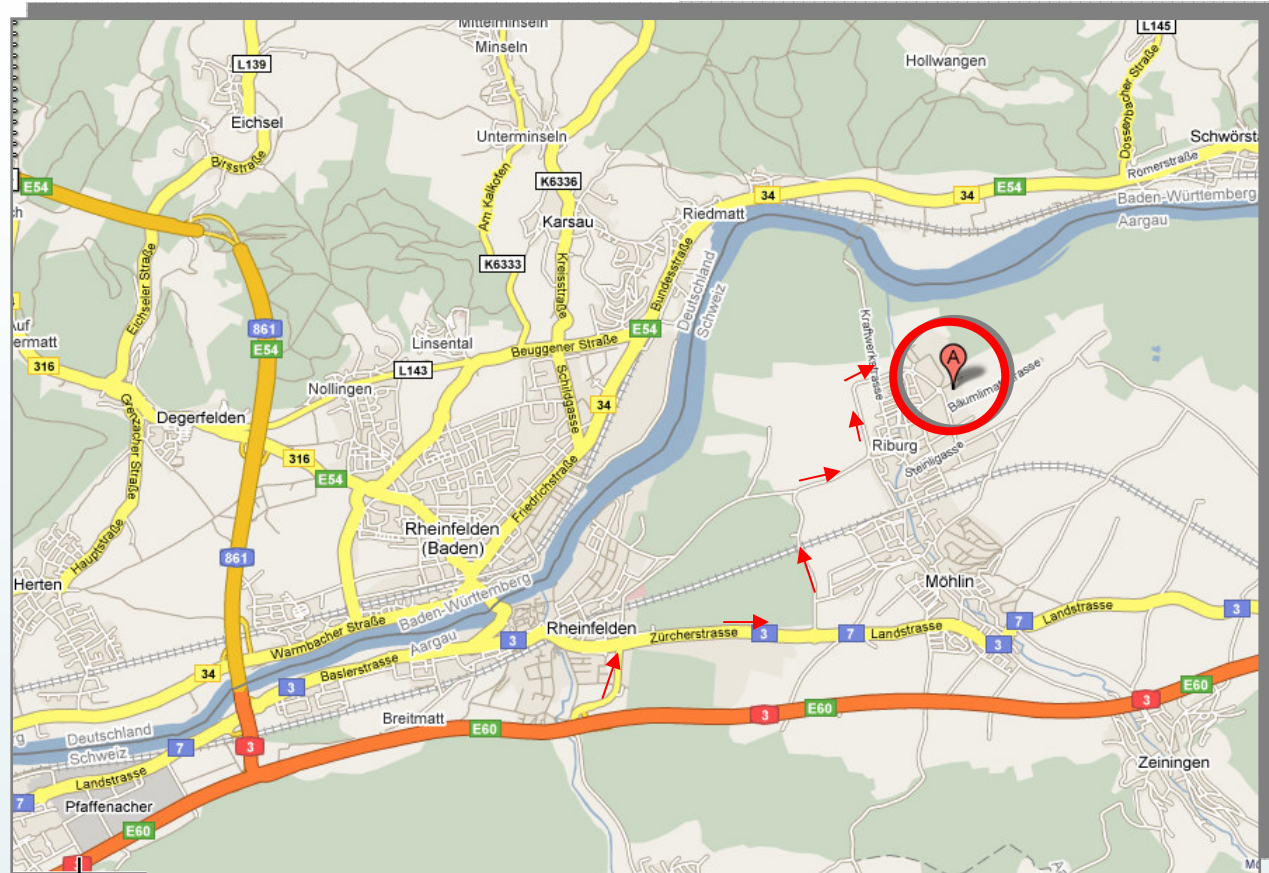

Wegbeschreibung

Smurfit Kappa Swisswell AG
 Industriestrasse 1
 CH-4313 Möhlin

Tel.: +41 (0)61 855 61 61
 Fax: +41 (0)61 855 62 62
www.smurfitkappa.ch

Industriestrasse

- ⇒ **Autobahn Ausfahrt:** Rheinfelden / Möhlin / Magden
- ⇒ **1. Kreuzung mit Ampel:** Richtung Möhlin / Rheinfelden
- ⇒ **2. Kreuzung mit Ampel:** Rechts Richtung Möhlin Industrie
- ⇒ **Kreisverkehr:** 2. Ausfahrt Richtung Möhlin Industrie
- ⇒ **An der Kreuzung:** Auf der Hauptstrasse Richtung Industrie Möhlin bleiben (nicht Richtung Dorf Möhlin) bis zu Smurfit Kappa Swisswell AG